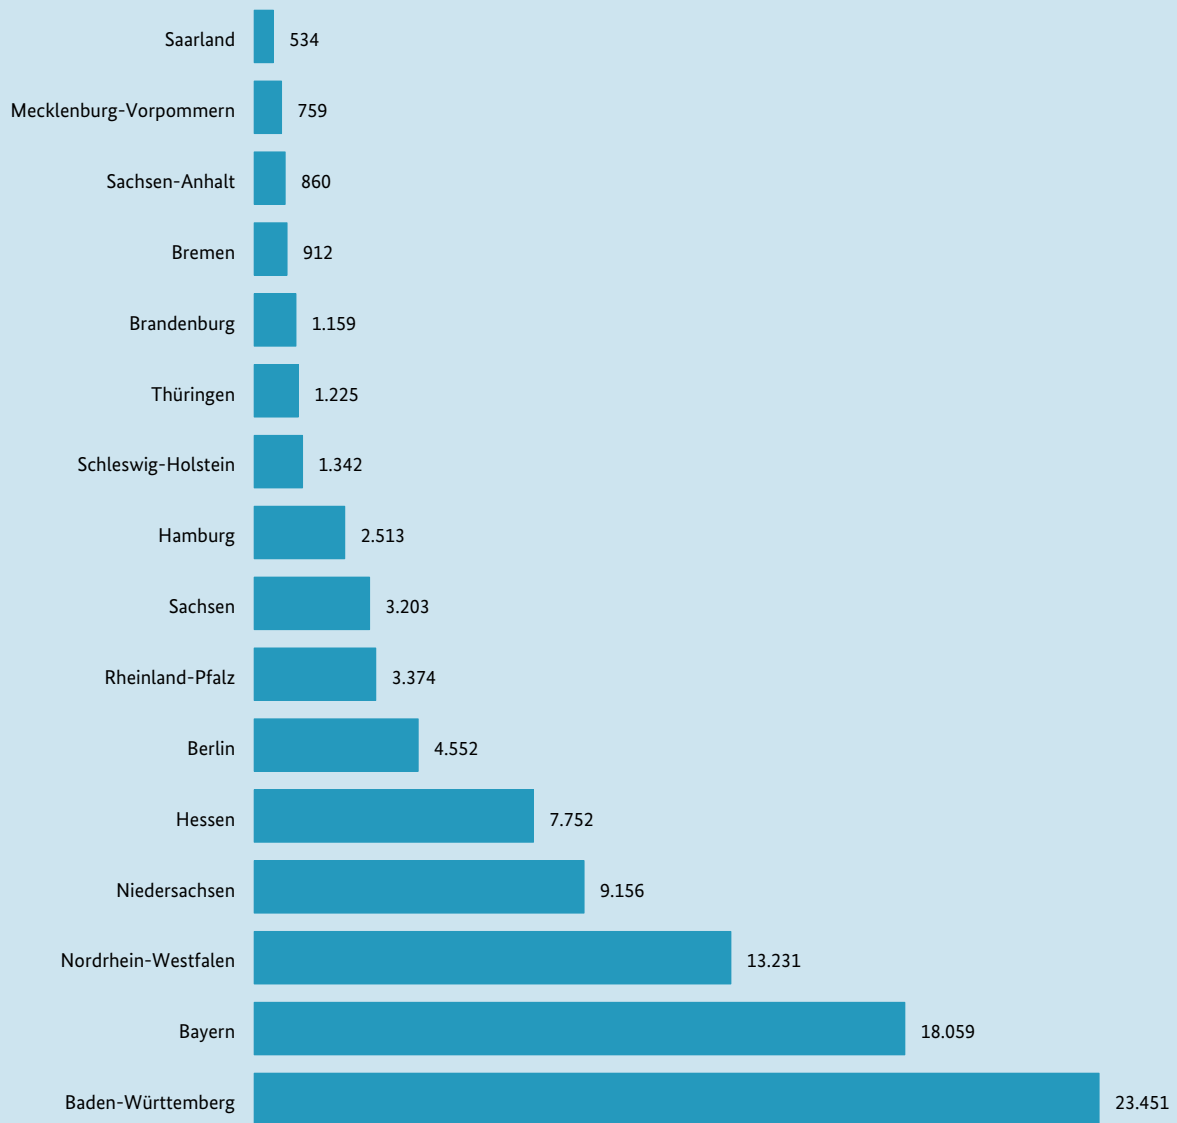

Grafik 1.1.3 Regionale Aufteilung der FuE-Ausgaben der Bundesrepublik Deutschland insgesamt (Durchführung von FuE) in Millionen Euro (2016)

Erläuterung der Abkürzungen: FuE = Forschung und Entwicklung.