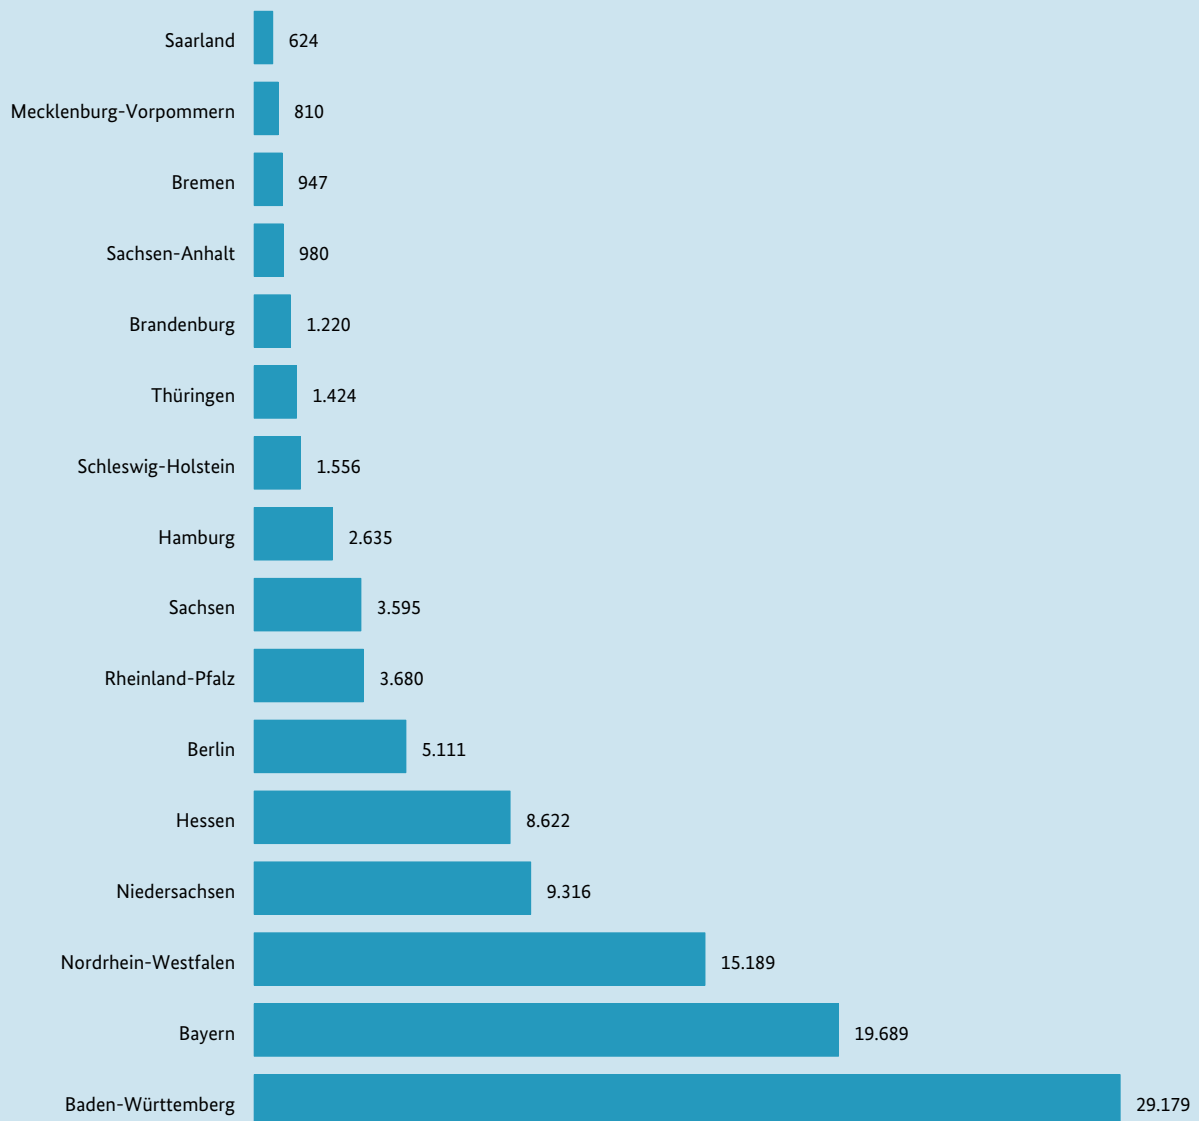

**Grafik 1.1.3 Regionale Aufteilung der FuE-Ausgaben der Bundesrepublik Deutschland insgesamt (Durchführung von FuE) in Millionen Euro (2018)**

**Erläuterung der Abkürzungen:** FuE = Forschung und Entwicklung.