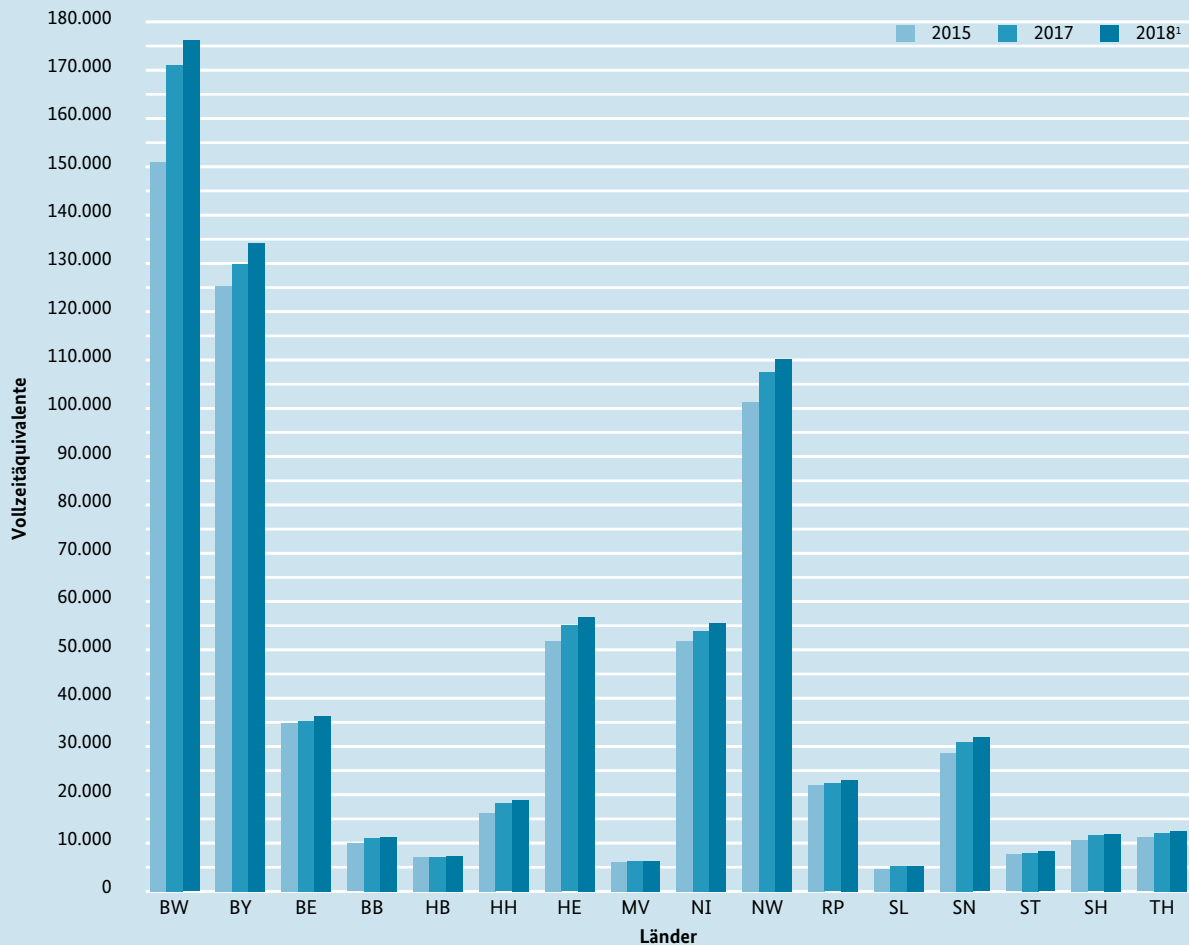

Grafik 1.7.3 FuE-Personal (in Vollzeitäquivalenten) in regionaler Aufteilung (2015/2017/2018)

Erläuterung der Abkürzungen: FuE = Forschung und Entwicklung; Länderabkürzungen siehe Glossar.

1) FuE-Personal des Wirtschaftssektors nach regionaler Aufteilung von 2017.

Quelle: Statistisches Bundesamt, Sonderauswertung; Stifterverband Wissenschaftsstatistik, Sonderauswertung

Datenportal des BMBF: Weiterführende Daten: www.datenportal.bmbf.de/1.7.3

Letzte Aktualisierung: 02/2021