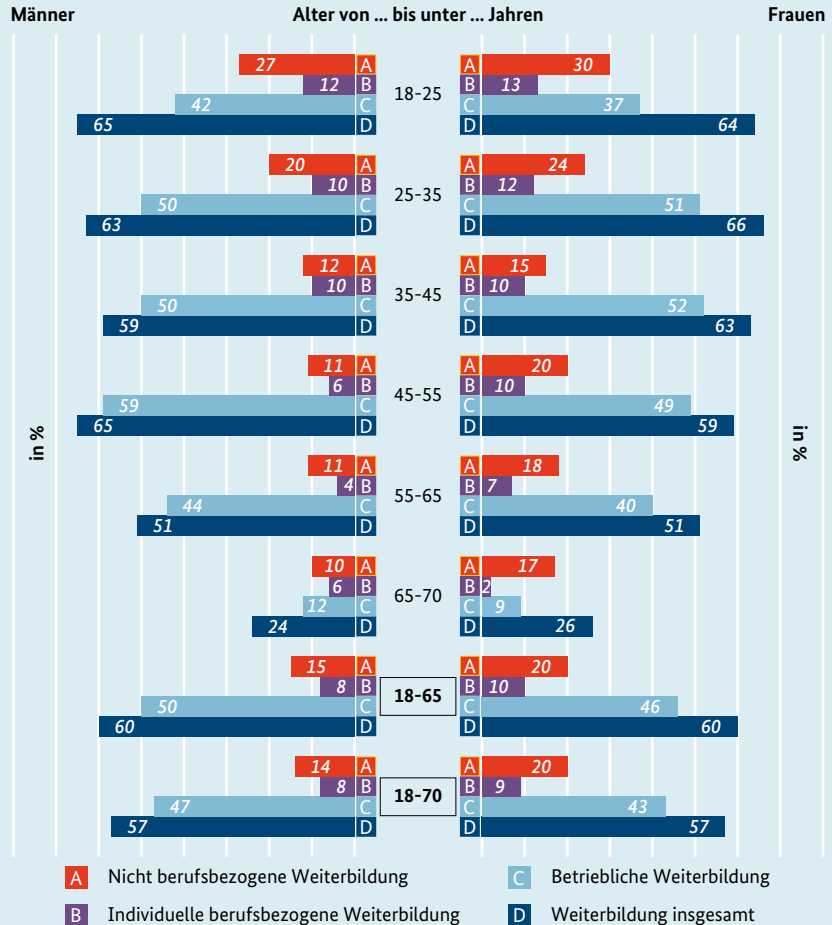

Bild 55 Weiterbildungsbeteiligung nach Weiterbildungssegmenten, Altersgruppen und Geschlecht (2020)

Quelle: Kantar Public Division, Adult Education Survey 2020

Datenportal des BMBF: Abbildungslink: datenportal.bmbf.de/bild-55