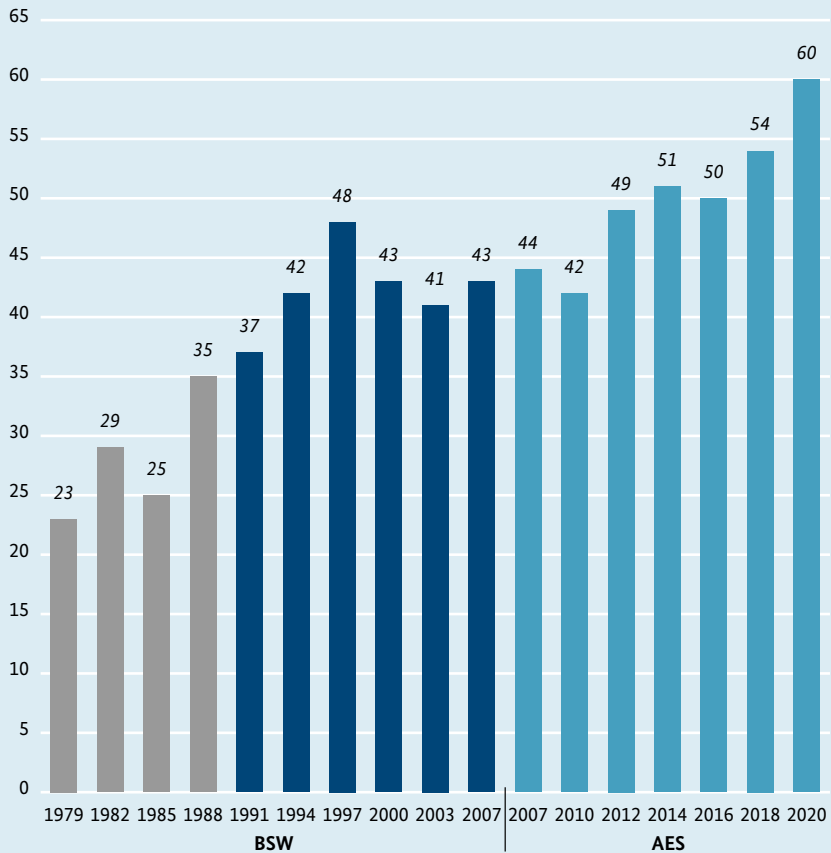

Bild 54 Weiterbildungsbeteiligung in Deutschland (1979-2020)

Teilnahmequoten in %¹

Erläuterung der Abkürzungen: BSW = Berichtssystem Weiterbildung; AES = Adult Education Survey.

1) Ab 1991 einschließlich ostdeutscher Länder und Berlin-Ost. Basis bis 2007: 19- bis 64-Jährige. Basis seit 2010: 18- bis 64-Jährige.

Quelle: Kantar Public Division, Adult Education Survey 2020

Datenportal des BMBF: Abbildungslink: datenportal.bmbf.de/bild-54

Weiterführende Daten: datenportal.bmbf.de/2.7.24