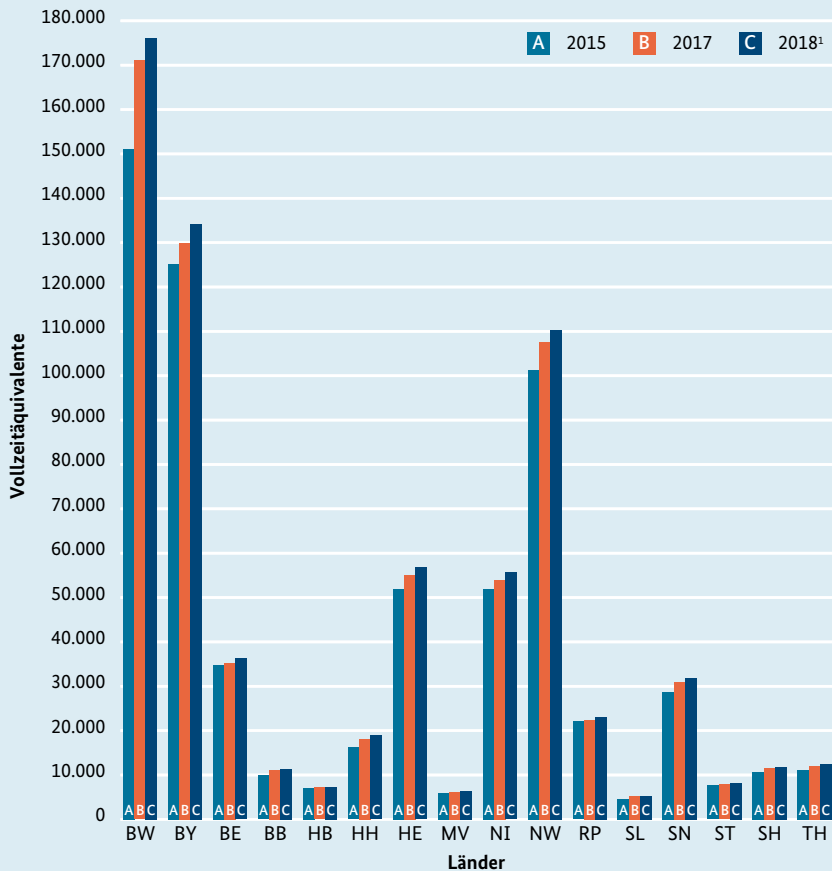

Bild 15 FuE-Personal (in Vollzeitäquivalenten) in regionaler Aufteilung (2015/2017/2018)

Erläuterung der Abkürzungen: FuE = Forschung und Entwicklung; Länderabkürzungen siehe Glossar.

1) FuE-Personal des Wirtschaftssektors nach regionaler Aufteilung von 2017.

Quelle: Statistisches Bundesamt; Stifterverband Wissenschaftsstatistik

Datenportal des BMBF: Abbildungslink: datenportal.bmbf.de/bild-15

Weiterführende Daten: datenportal.bmbf.de/1.7.3