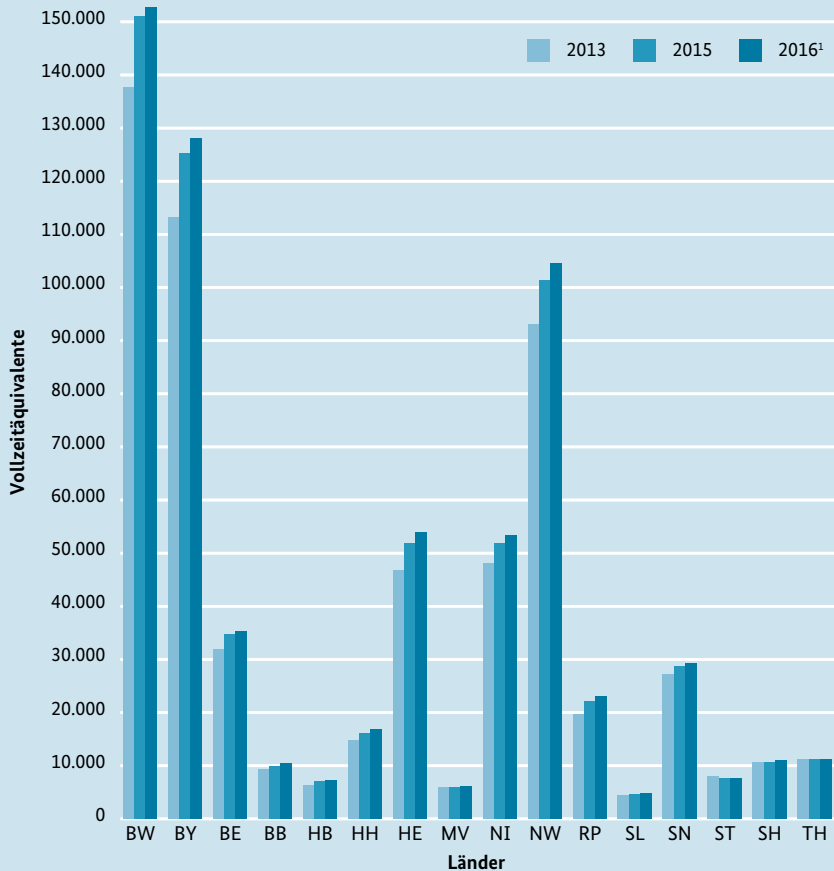

**Bild 15 FuE-Personal (in Vollzeitäquivalenten) in regionaler Aufteilung (2013/2015/2016)**

**Erläuterung der Abkürzungen:** FuE = Forschung und Entwicklung; Länderabkürzungen siehe Glossar.

1) FuE-Personal des Wirtschaftssektors nach regionaler Aufteilung von 2015.

**Quelle:** Statistisches Bundesamt; Stifterverband Wissenschaftsstatistik

**Daten-Portal des BMBF:** Abbildungslink: [datenportal.bmbf.de/bild-15](https://datenportal.bmbf.de/bild-15)

Weiterführende Daten: [datenportal.bmbf.de/1.7.3](https://datenportal.bmbf.de/1.7.3)