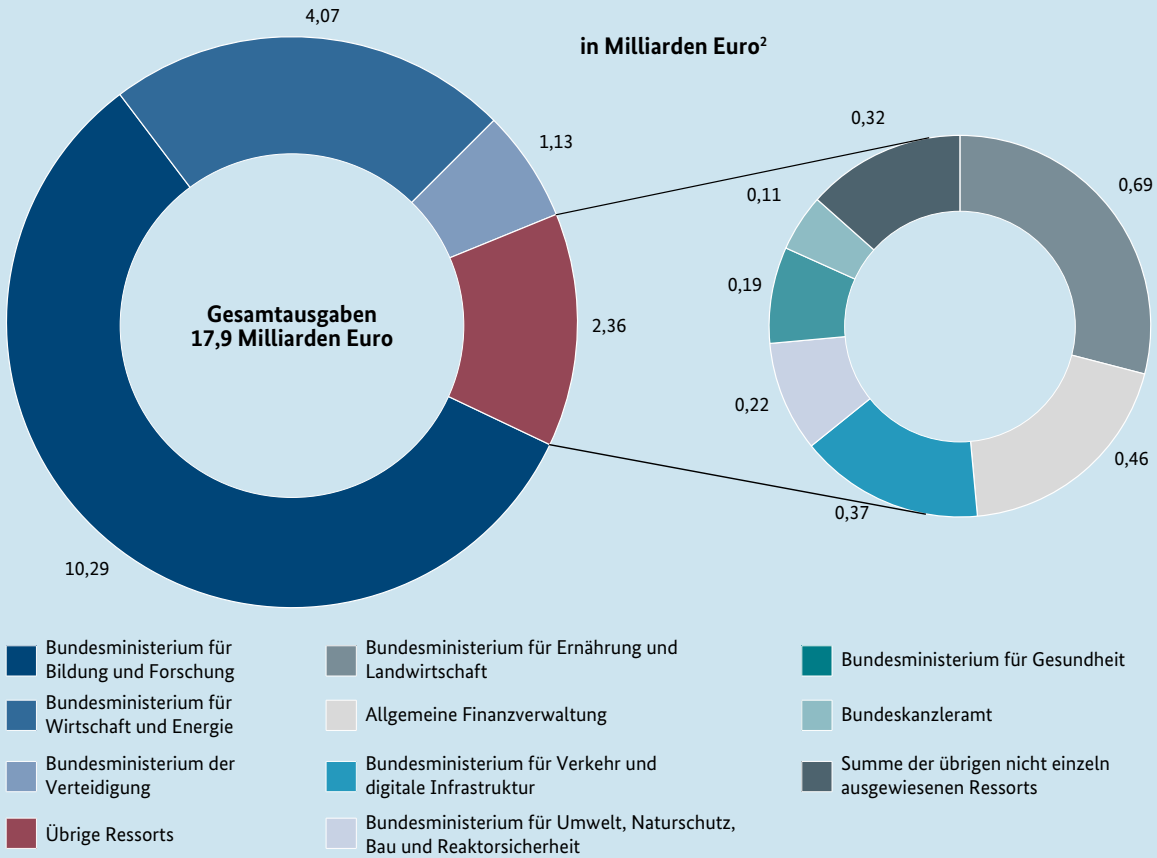

Grafik 1.1.4 Ausgaben des Bundes für Forschung und Entwicklung nach Ressorts (Regierungsentwurf 2018)¹

1) Stand: Gesetzesentwurf der Bundesregierung vom 28.06.2017. Die Ressortzuschnitte und Ressortbezeichnungen entsprechen der organisatorischen Aufteilung der Bundesregierung der 18. Legislaturperiode.

2) Aufgrund von Rundungen können Differenzen in der Addition entstehen.

Quelle: Bundesministerium für Bildung und Forschung, Sonderauswertung

Daten-Portal des BMBF: Weiterführende Daten: www.datenportal.bmbf.de/1.1.4